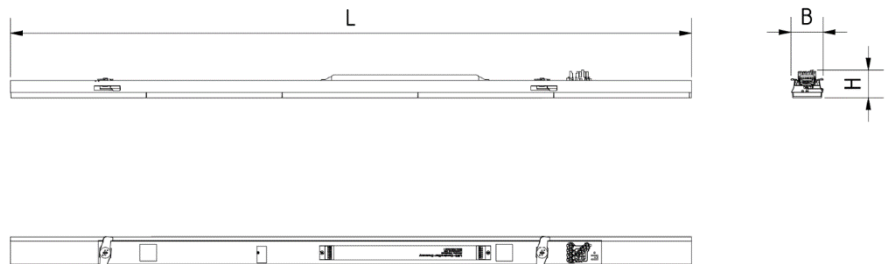

#### Dimensionen:

Länge-L	1500 mm
Breite-B	70 mm
Höhe-H	57 mm
Gewicht	2.5 kg

Diese Leuchte enthält eine Lichtquelle der Energieeffizienzklasse D

Letzte Änderung: Dienstag, 23. Januar 2024, technische Änderungen und Irrtümer vorbehalten