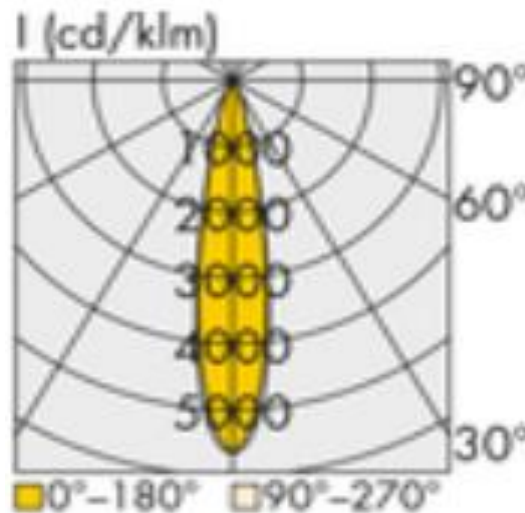

241530.864.001.704

VICO pro\_1500\_30\_865\_18000\_DA

IP 20

LED-Lichtbandeinsatz für VICO-Trageschienen mit dreireihigem frei wählbarem Linsensystem und mit verschiedenen Lumenpaketen. Die Einsätze sind in verschiedenen Längen erhältlich und sind in den Steuermodi ND und DA bestellbar. Die Montage/Demontage erfolgt werkzeuglos an den Tragschienen. Optional sind Notlichteinsätze mit Akku für 3 Std. oder Einsatz für Zentralbatterie lieferbar. Ebenfalls ist Sensorik erhältlich.

#### Technische Daten:

Lampenlichtstrom	18850 lm
Leuchtenlichtstrom	17910 lm
Systemeffizienz	149 lm/W
Systemleistung	120 W
Farbwiedergabeindex	80 Ra
Farbtemperatur	6500 K
Farbtoleranz	3
Lebensdauer	>36.000h (L80/B10)
UGR	25,1
Spannung	230V / 50Hz
Umgebungstemperatur	-20 ... +50 °C

#### Dimensionen:

Länge-L	1500 mm
Breite-B	70 mm
Höhe-H	57 mm
Gewicht	2.5 kg

Diese Leuchte enthält eine Lichtquelle der Energieeffizienzklasse D

Letzte Änderung: Dienstag, 23. Januar 2024, technische Änderungen und Irrtümer vorbehalten